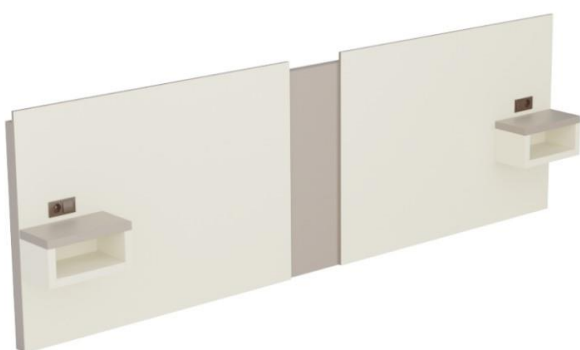

40X20 h=23

**AF – PB**  
PAINEL LATERAL  
200X40

**AF – PZ**  
CABECEIRA  
140X6,8 h=100

**AF – P – TV**  
PAINEL TV  
85 X 6,8 h=126

**AF – Z – 148 P**  
ESCRITÓRIO  
150X60 h= 74

**AF-ZU-P**  
CAMARIM ABERTO  
80X60 h= 200

**AF-LS**  
MURAL ESPELHO  
64X140

## OUTROS MODULOS

ESPELHO SOBRE MESA

PAINEL DE ENCOSTO 2 PESSOAS COM MESAS DE CABECEIRA SUSPENSAS

CABECEIRA 1 PESSOA COM MESA DE CABECEIRA

CABECEIRA 2 PESSOAS COM MESA DE CABECEIRA