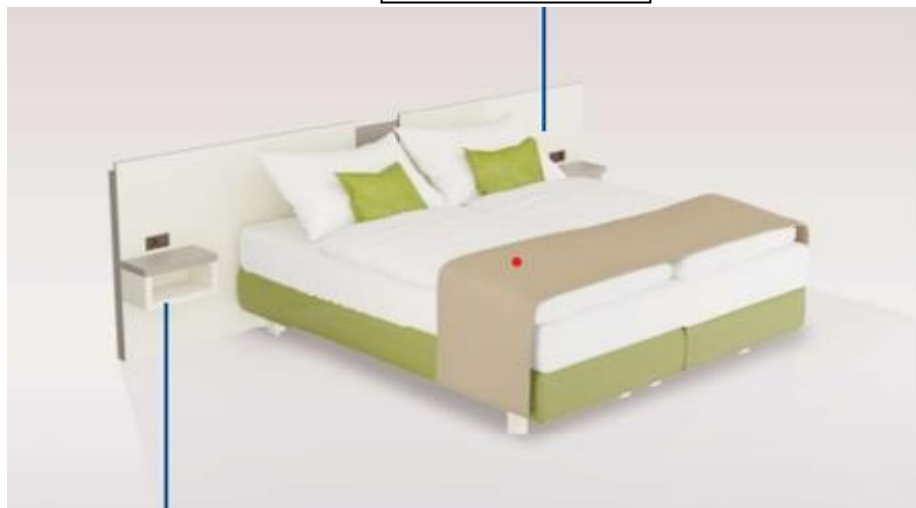

## ELEGANCIA, CHARME E DESCANSO

As formas e os materiais clássicos tornam o quarto extremamente elegante, sem perder a atmosfera moderna.

O sistema Afrodyta oferece conforto e comodidade, depois de um dia de trabalho ou num dia de lazer.

PLANO DE TRABALHO

PLACA DE MELANINA, ESPESSURA 36mm

CORPO DE MOVEIS

PLACA DE MELANINA, ESPESSURA 18 E 36m

A BORDA

A BORDA ABS

AF – PZ

CABECEIRA DE CAMA

310X100

2 CAMA 90x200

90X200 h=53

4 PES MADEIRA h=15

Moldura de cama estufada em  
pele ou tecido h =19

COM ou Sem COLCHÃO

AF – SN

MESA DA CABECEIRA SUSPENSA