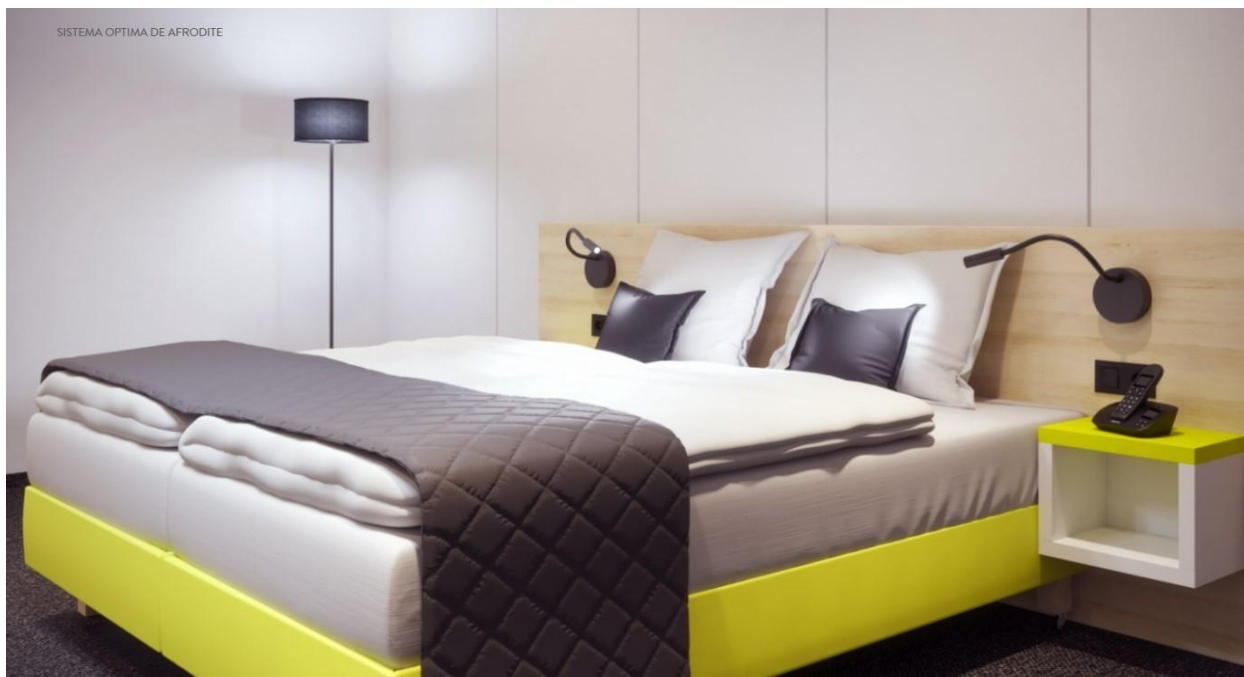

PRATICO, SIMPLES E ELEGANTE

Eco Oeste

ELEGANCIA, CHARME E DESCANSO

As formas e os materiais clássicos tornam o quarto extremamente elegante, sem perder a atmosfera moderna.

O sistema Afrodyta Optima oferece conforto e comodidade, depois de um dia de trabalho ou num dia de lazer.

PLANO DE TRABALHO

PLACA DE MELANINA, ESPESSURA 36mm

CORPO DE MOVEIS

PLACA DE MELANINA, ESPESSURA 18 E 36m

A BORDA

A BORDA ABS

2 CAMAS 90x200 OU 1 CAMA

Moldura de cama estufada e estrutura metálica
h=19

Com OU Sem COLCHÃO

4 PES MADEIRA h=15

1 CAMA 90x200 COM ou sem painel

Moldura de cama estufada e estrutura metálica
h=19

Com OU Sem COLCHÃO

4 PES MADEIRA h=15

CAMA, CABECEIRA E MESAS DE
CABECEIRA SUSPENSAS

CABIDE, ESPELHO E SUPORTE DE BAGAGEM