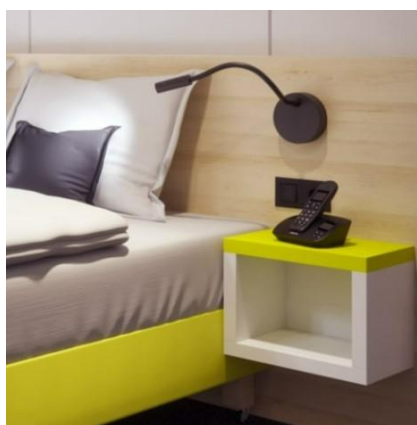

PRATICO, SIMPLES E ELEGANTE

Eco Oeste

ELEGANCIA, CHARME E DESCANSO

As formas e os materiais clássicos tornam o quarto extremamente elegante, sem perder a atmosfera moderna.

O sistema Afrodyta Optima oferece conforto e comodidade, depois de um dia de trabalho ou num dia de lazer.

PLANO DE TRABALHO

PLACA DE MELANINA, ESPESSURA 36mm

CORPO DE MOVEIS

PLACA DE MELANINA, ESPESSURA 18 E 36m

A BORDA

A BORDA ABS

2 CAMAS 90x200 OU 1 CAMA

Moldura de cama estufada e estrutura metálica
h=19

Com OU Sem COLCHÃO

4 PES MADEIRA h=15

1 CAMA 90x200 COM ou sem painel

Moldura de cama estufada e estrutura metálica
h=19

Com OU Sem COLCHÃO

4 PES MADEIRA h=15

CAMA, CABECEIRA E MESAS DE
CABECEIRA SUSPENSAS

CABIDE, ESPELHO E SUPORTE DE BAGAGEM

ROUPEIRO ABERTO E PORTA-BAGAGEM

ROUPEIRO ABERTO

CONJUNTO DE ROUPAS E CABIDE
80X55 h= 168

SECRETARIA, PAINEL DE TV E ARMARIO MINIBAR

114x55 h=149
140x55 h=200

CABIDE COM ESPELHO
65X17 h= 149