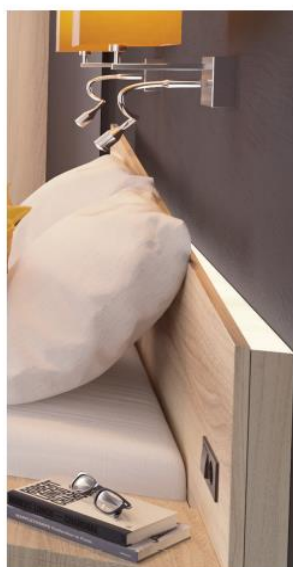

**PLANO DE TRABALHO**

PLACA DE MELANINA, ESPESSURA 18mm

CORPO DE MOVEIS

PLACA DE MELANINA, ESPESSURA 18mm

A BORDA

A BORDA ABS

V – PZ

CABECEIRA DE CAMA

260X6,8 h=100

V – SN

MESA DE CABECEIRA

30 x 35 h=45

V – LS
MURAL DE ESPELHO

60 x 160

V – P – TV
PAINEL DE TV

100 x 6,8 h=125