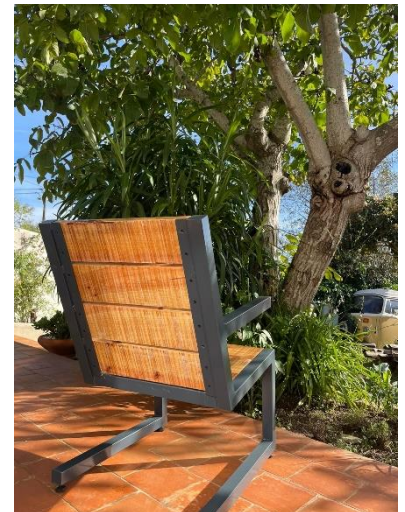

4. Cadeiras de Jardim

Cadeiras em madeira Adirondack

Referencia	Produto	Nome do produto	Descrição
ECO555A/B/C	Cadeiras em madeira Adirondack	Cadeira em madeira Adirondack	<p>Cadeira em Madeira de Jardim com Apoio para os Braços Encosto Alto intempéries. É o complemento perfeito para o seu jardim, terraço, pátio ou qualquer outro espaço exterior. Seu visual clássico e vintage adicionará um toque de elegância onde quer que você o coloque · DESENHO ERGONÔMICO: Com assento levemente reclinado onde os joelhos ficam mais altos, permitindo um melhor posicionamento da coluna e aliviando a tensão.</p> <p>Fácil de limpar</p> <p>Livre de manutenção</p> <p>-Construção robusta suporta os elementos da natureza suporta até 150 kg</p> <p>-Design ergonômico com braços largos e encosto alto para máximo conforto e relaxamento</p> <p>-amplo espaço entre os braços para se adaptar à maioria dos tipos de corpo</p> <p>-</p>

Cadeiras em madeira e aço pintado

Referencia	Produto	Nome do produto	Descrição
ECO601	cadeira suspensa	Cadeira Suspensa em Madeira e aço pintado	<p>Cadeira de madeira de pinho tratada e em aço pintado, Ideal para decorar de varandas a varandas. Dando ao espaço muito de seu próprio caráter.</p> <p>Cadeira original e robusta com muita ergonomia</p> <p>Cadeira de Jardim fabricada em tubo de Aço 4x4cm, aparelhada e pintada com tinta anticorrosão de alta qualidade, madeira em pinho tratada com verniz Polyurtano.</p> <p>É o complemento perfeito para o seu jardim, terraço, pátio ou qualquer outro espaço exterior. Seu visual clássico e vintage adicionará um toque de elegância onde quer que você a coloque</p> <p>Com assento levemente reclinado onde os joelhos ficam mais altos, permitindo um melhor posicionamento da coluna e aliviando a tensão. Com braços largos e encosto alto para o máximo conforto</p> <p>apta para interior e exterior</p> <p>Caso pretenda outra dimensão consulte-nos que enviamos orçamento</p>