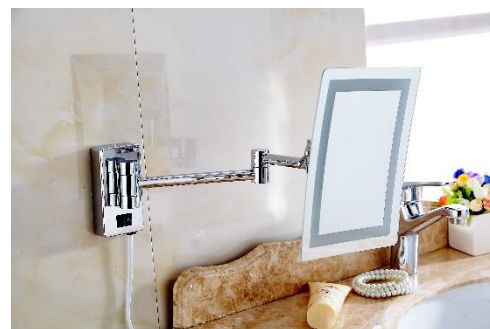

Espelho LED Retangular 3X

Referencia	Produto	Nome do produto	Descrição
C05121	Espelho LED retangular 3X	Espelho LED retangular 3X	Espelho retangular com iluminação de Led ao redor, com braço articulado em latão cromado permitindo uma rotação de forma adaptar-se à altura que o cliente necessita Permite o aumento de visão em 3X Interruptor Manual Alimentação 230V