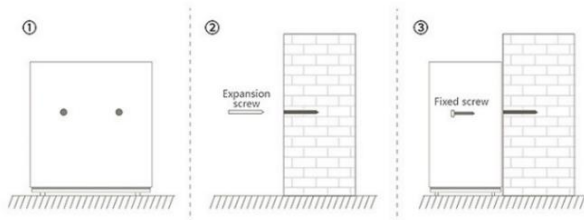

INSTALLATION METHOD

1. Place the safe in the place where going to install, mark the mounting hole on the wall from inside the safe, then remove the safe and make two holes in the marked place.
2. Insert the expansion screw into the hole and remove the bearing from the expansion screw.
3. Return the safe to original position and secure it with screws from the safe inside.